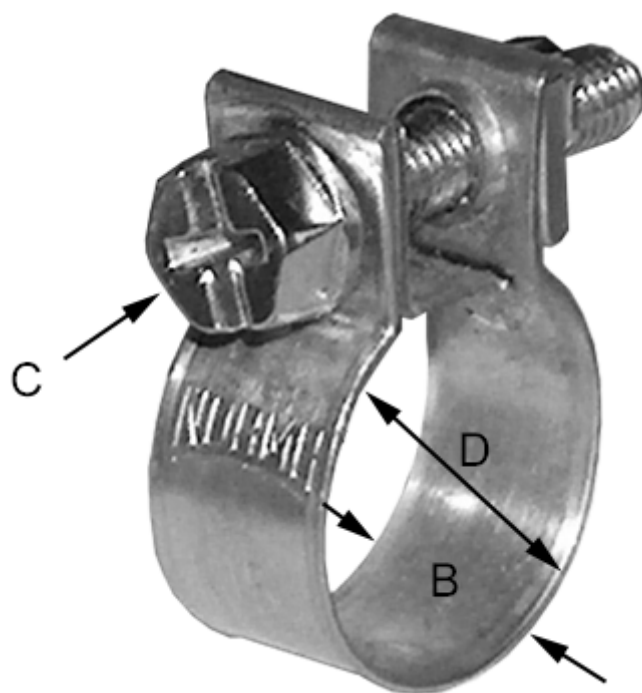

Varenummer: 028107003014
Beskrivelse: Norma Mini-Spændebånd
SL 12,5-14,5/9 SZ W1

Mål

Bredde B = 9

C (Skruetype) = C7 sekskantskrue nv 7 med krydskærv

Diameter D = 12,5-14,5